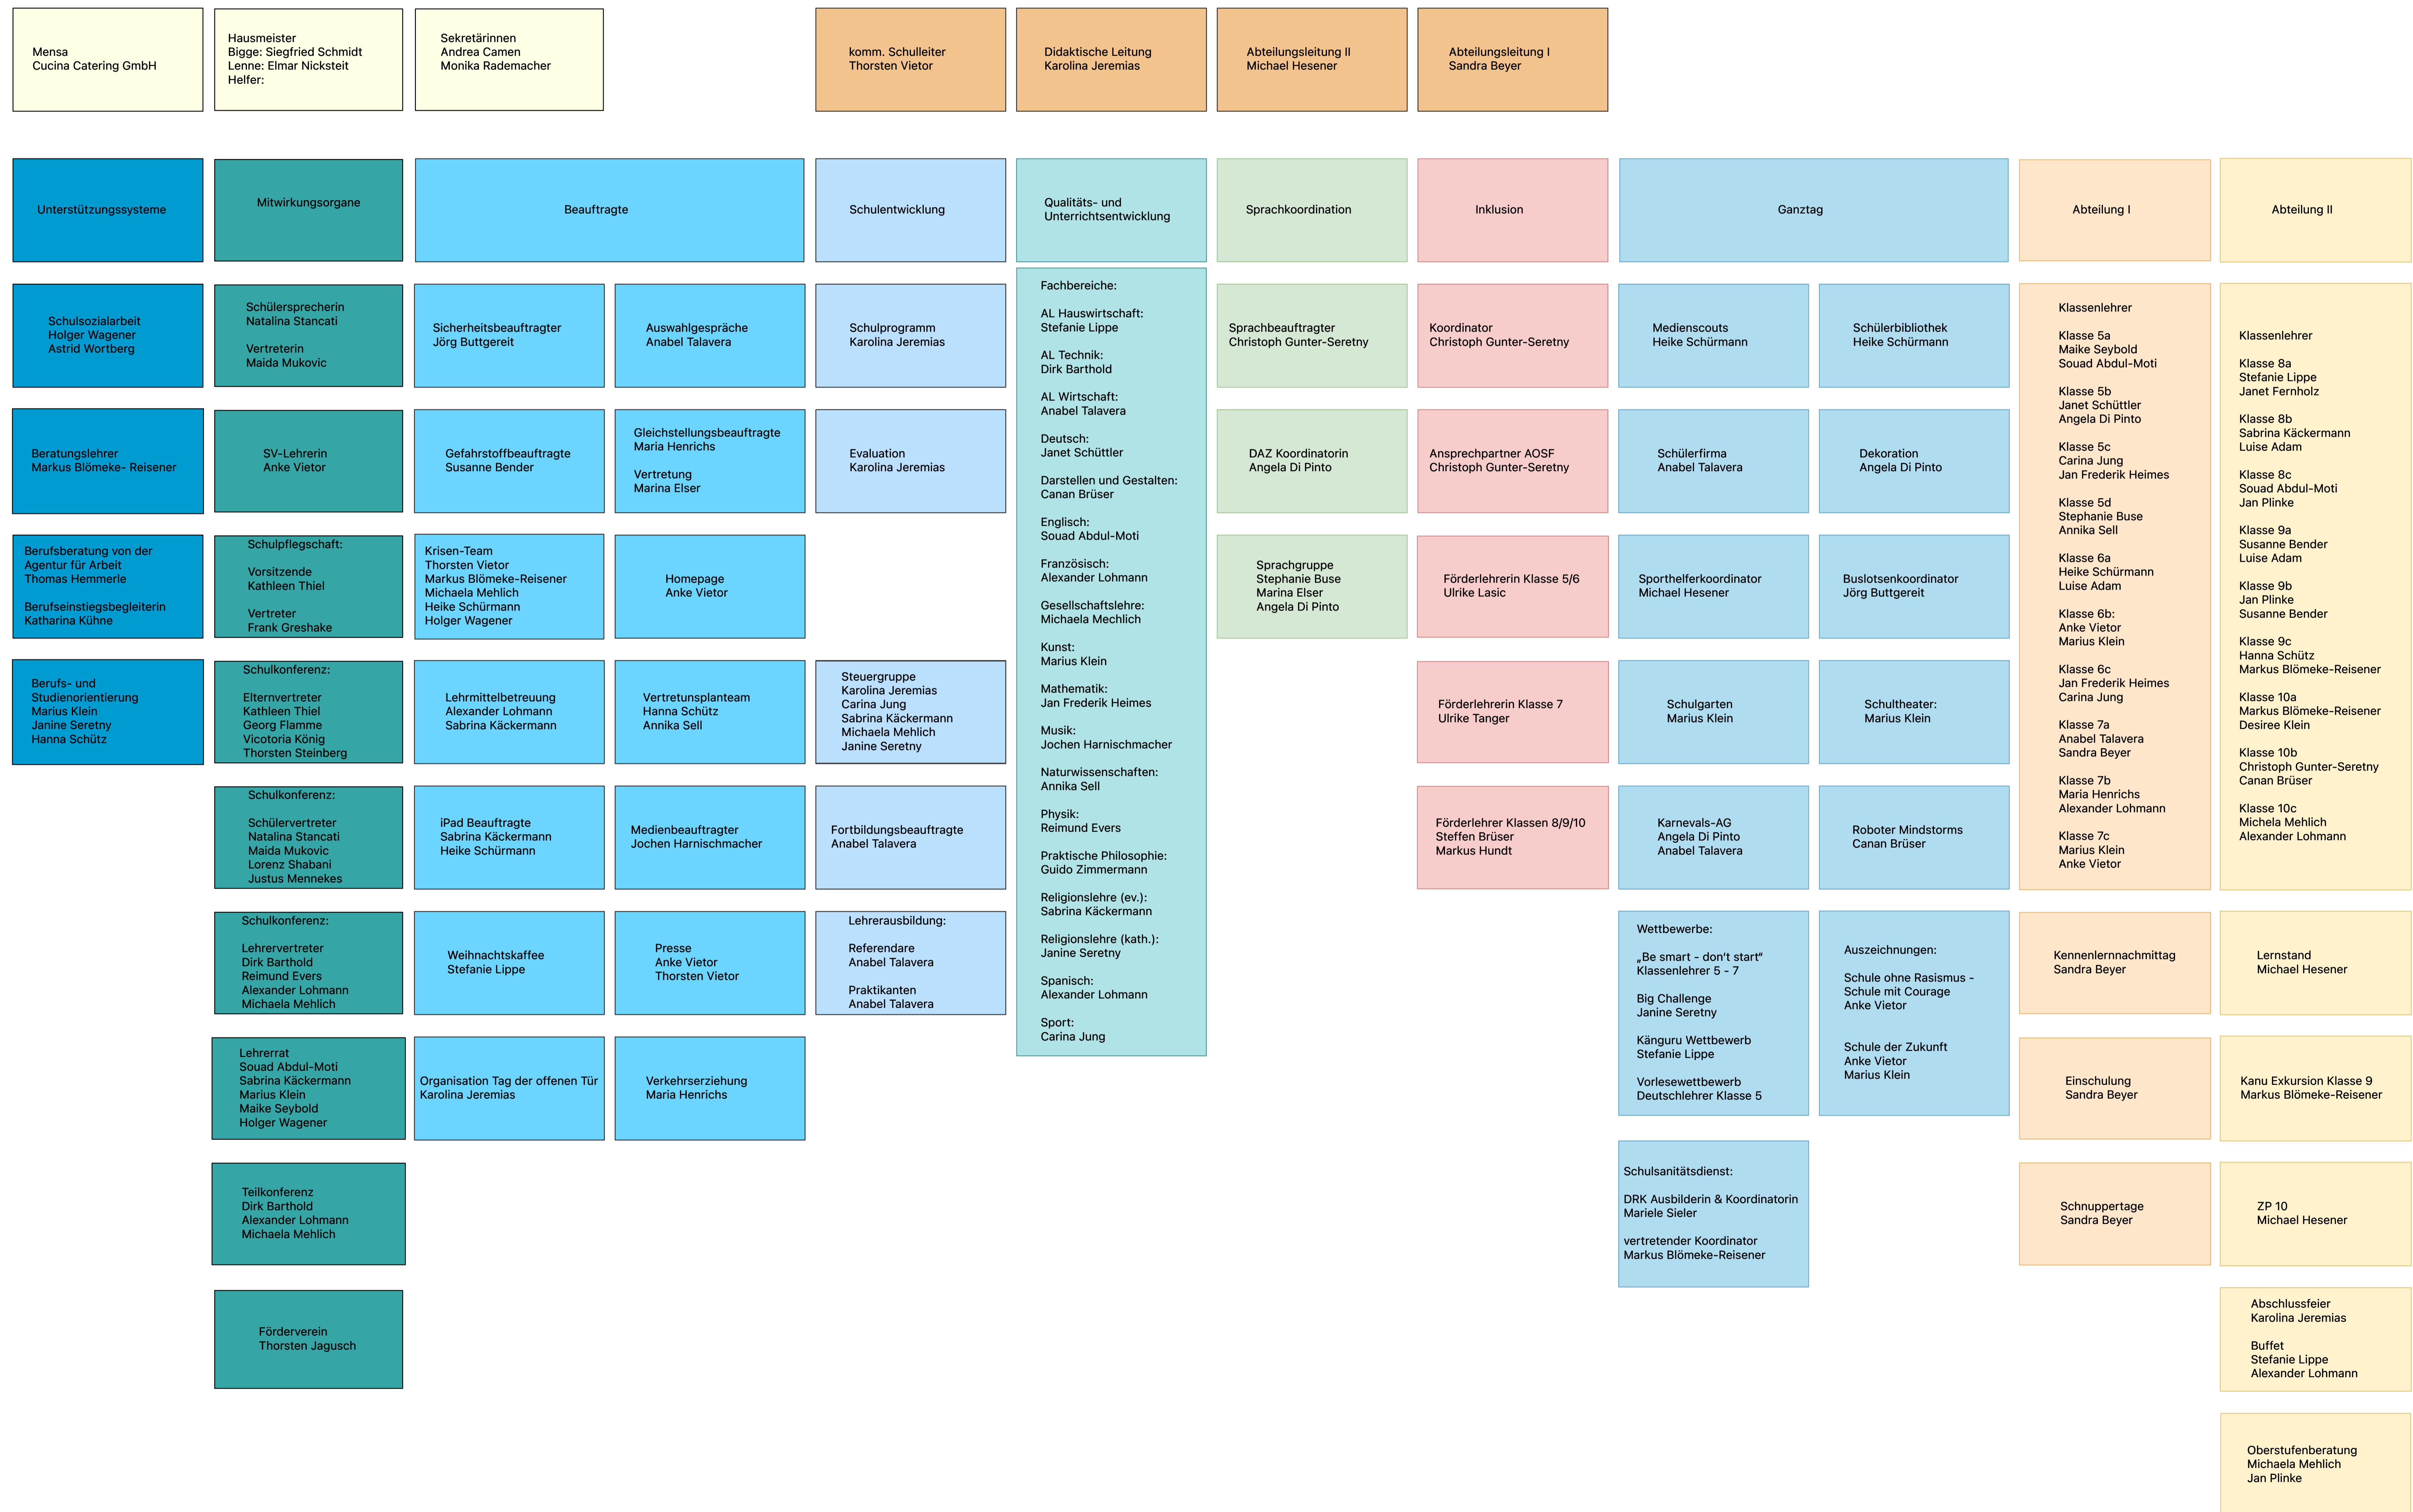

Organigramm der Bigge-Lenne Gesamtschule

*Zum Vergrößern der Darstellung benutzen Sie den Zoom-Schiebregler.